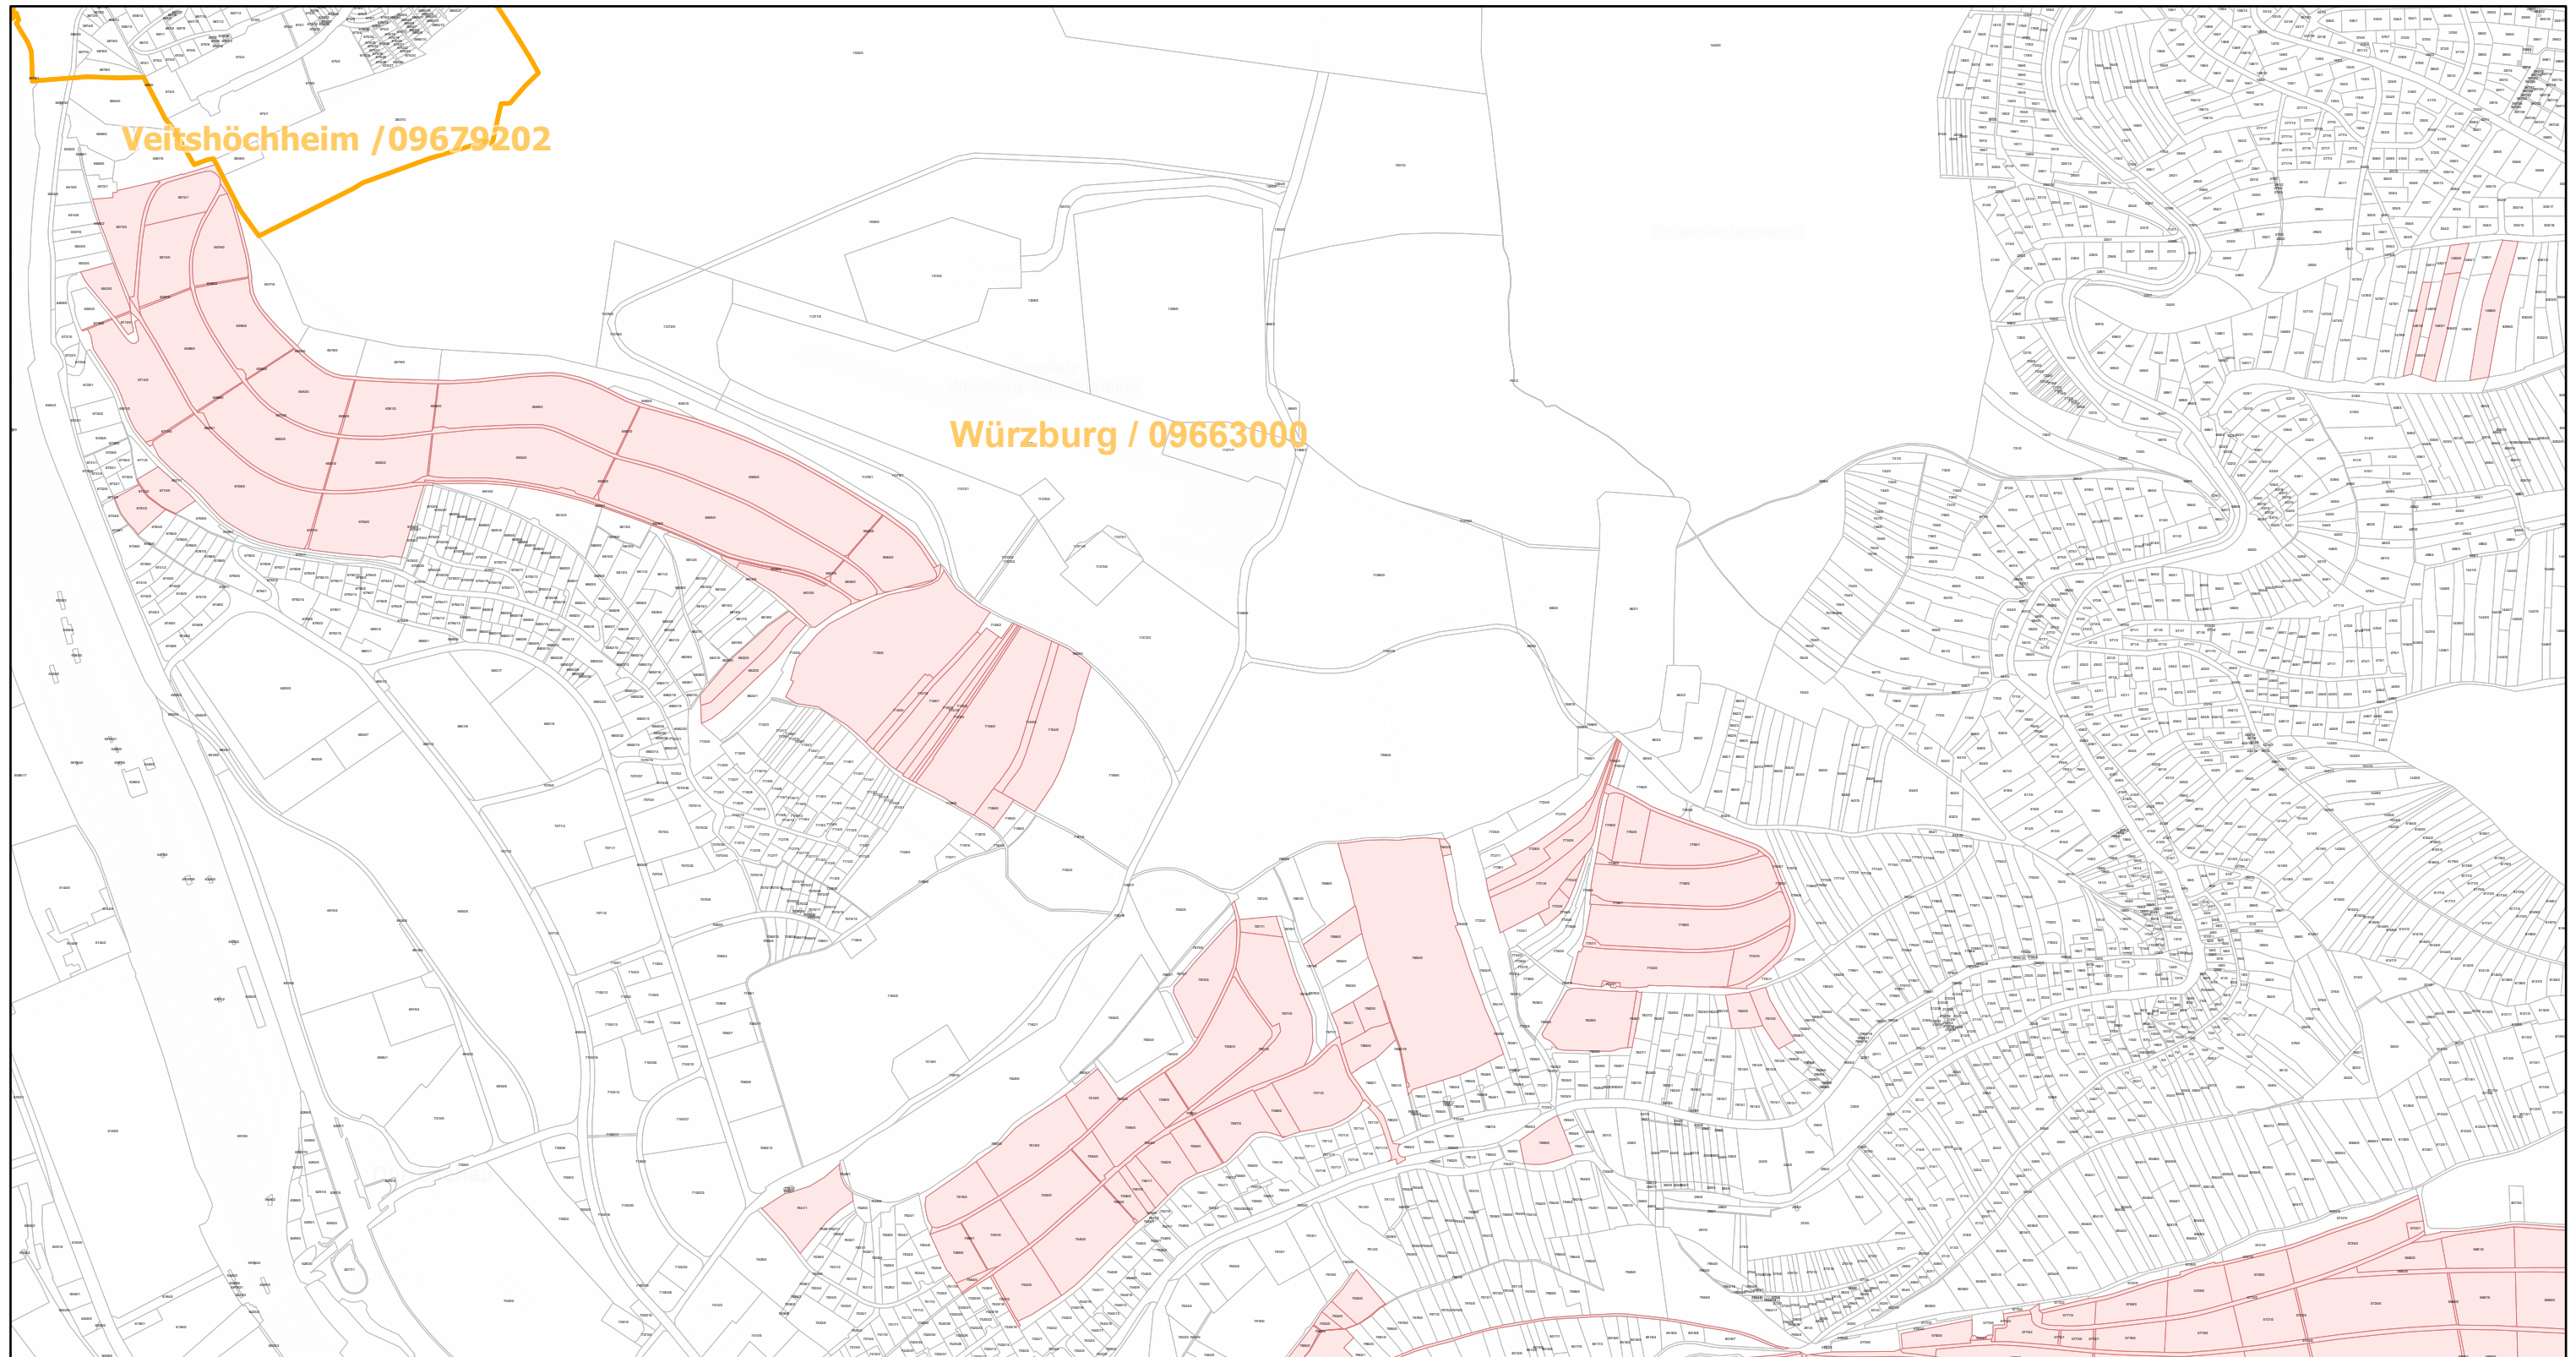

Würzburg / 09663000

29.9.2022, 14:10:39

-  Gemeinde
-  Rebflächen der g. U. Franken
-  Flurstück

Esri Community Maps Contributors, Esri, HERE, Garmin, Foursquare, GeoTechnologies, Inc, METI/NASA, USGS