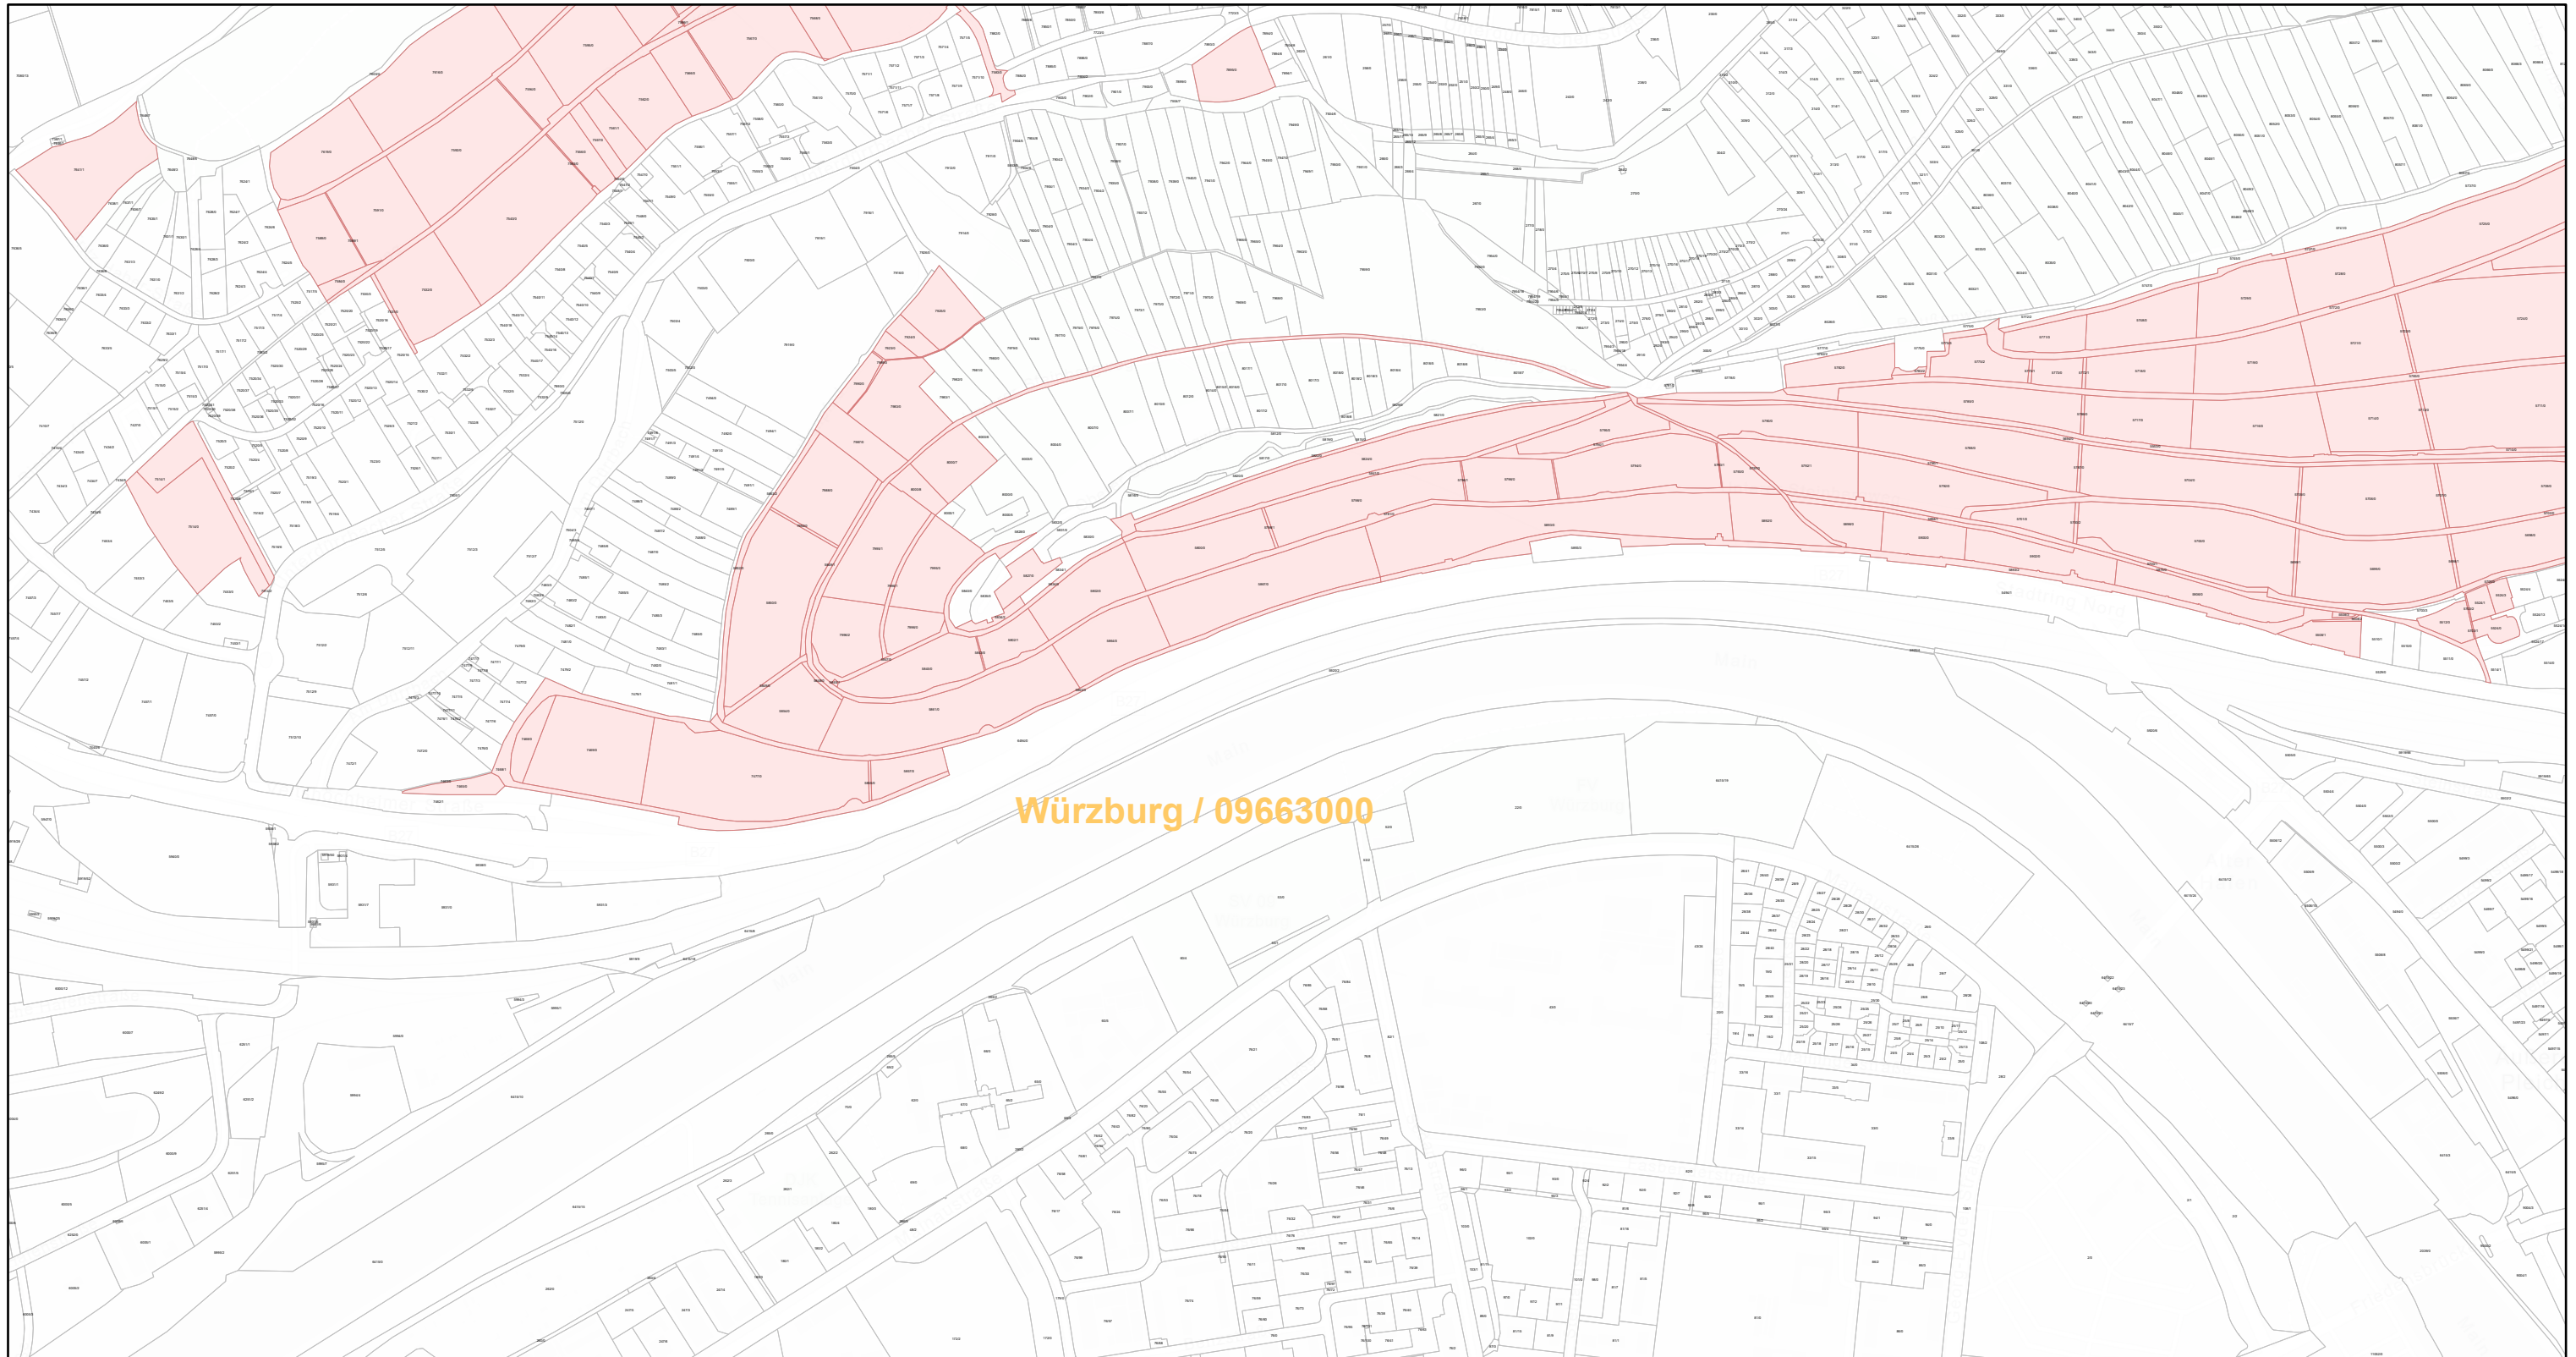

# Würzburg / 09663000

29.9.2022, 14:15:12

-  Gemeinde
-  Rebflächen der g. U. Franken
-  Flurstück

Esri Community Maps Contributors, Esri, HERE, Garmin, Foursquare, GeoTechnologies, Inc, METI/NASA, USGS