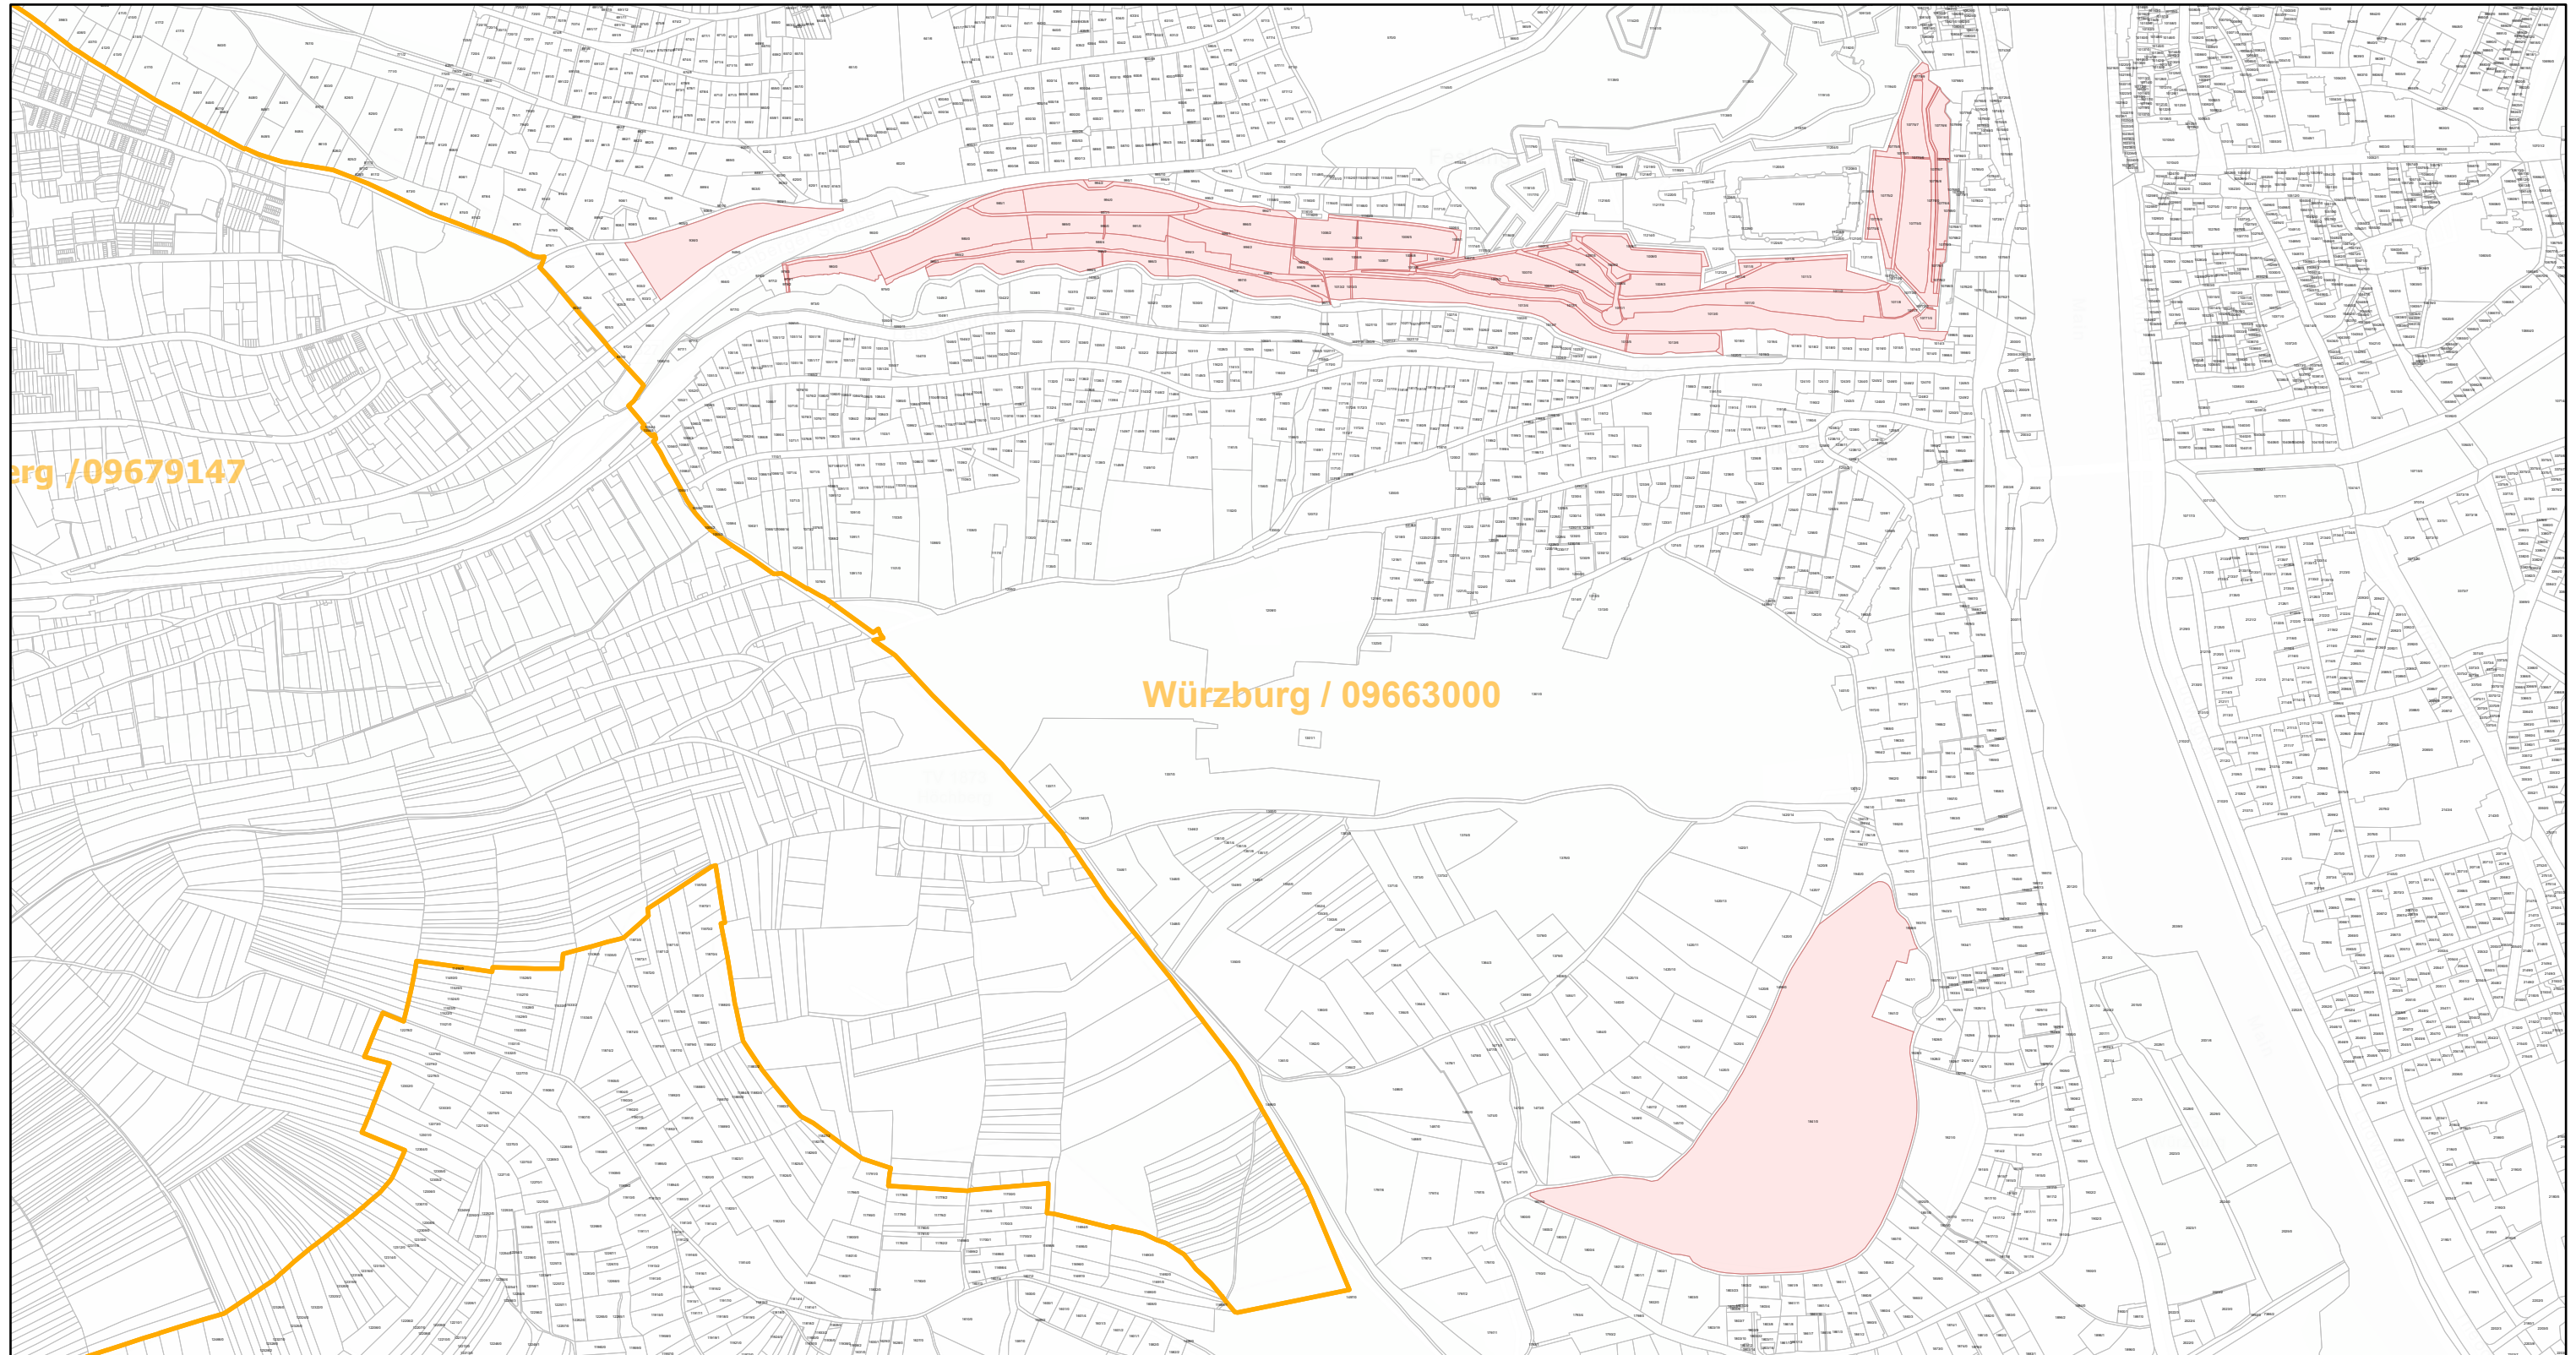

Würzburg / 09663000

29.9.2022, 14:21:30

-  Gemeinde
-  Rebflächen der g. U. Franken
-  Flurstück

Esri Community Maps Contributors, Esri, HERE, Garmin, Foursquare, GeoTechnologies, Inc, METI/NASA, USGS