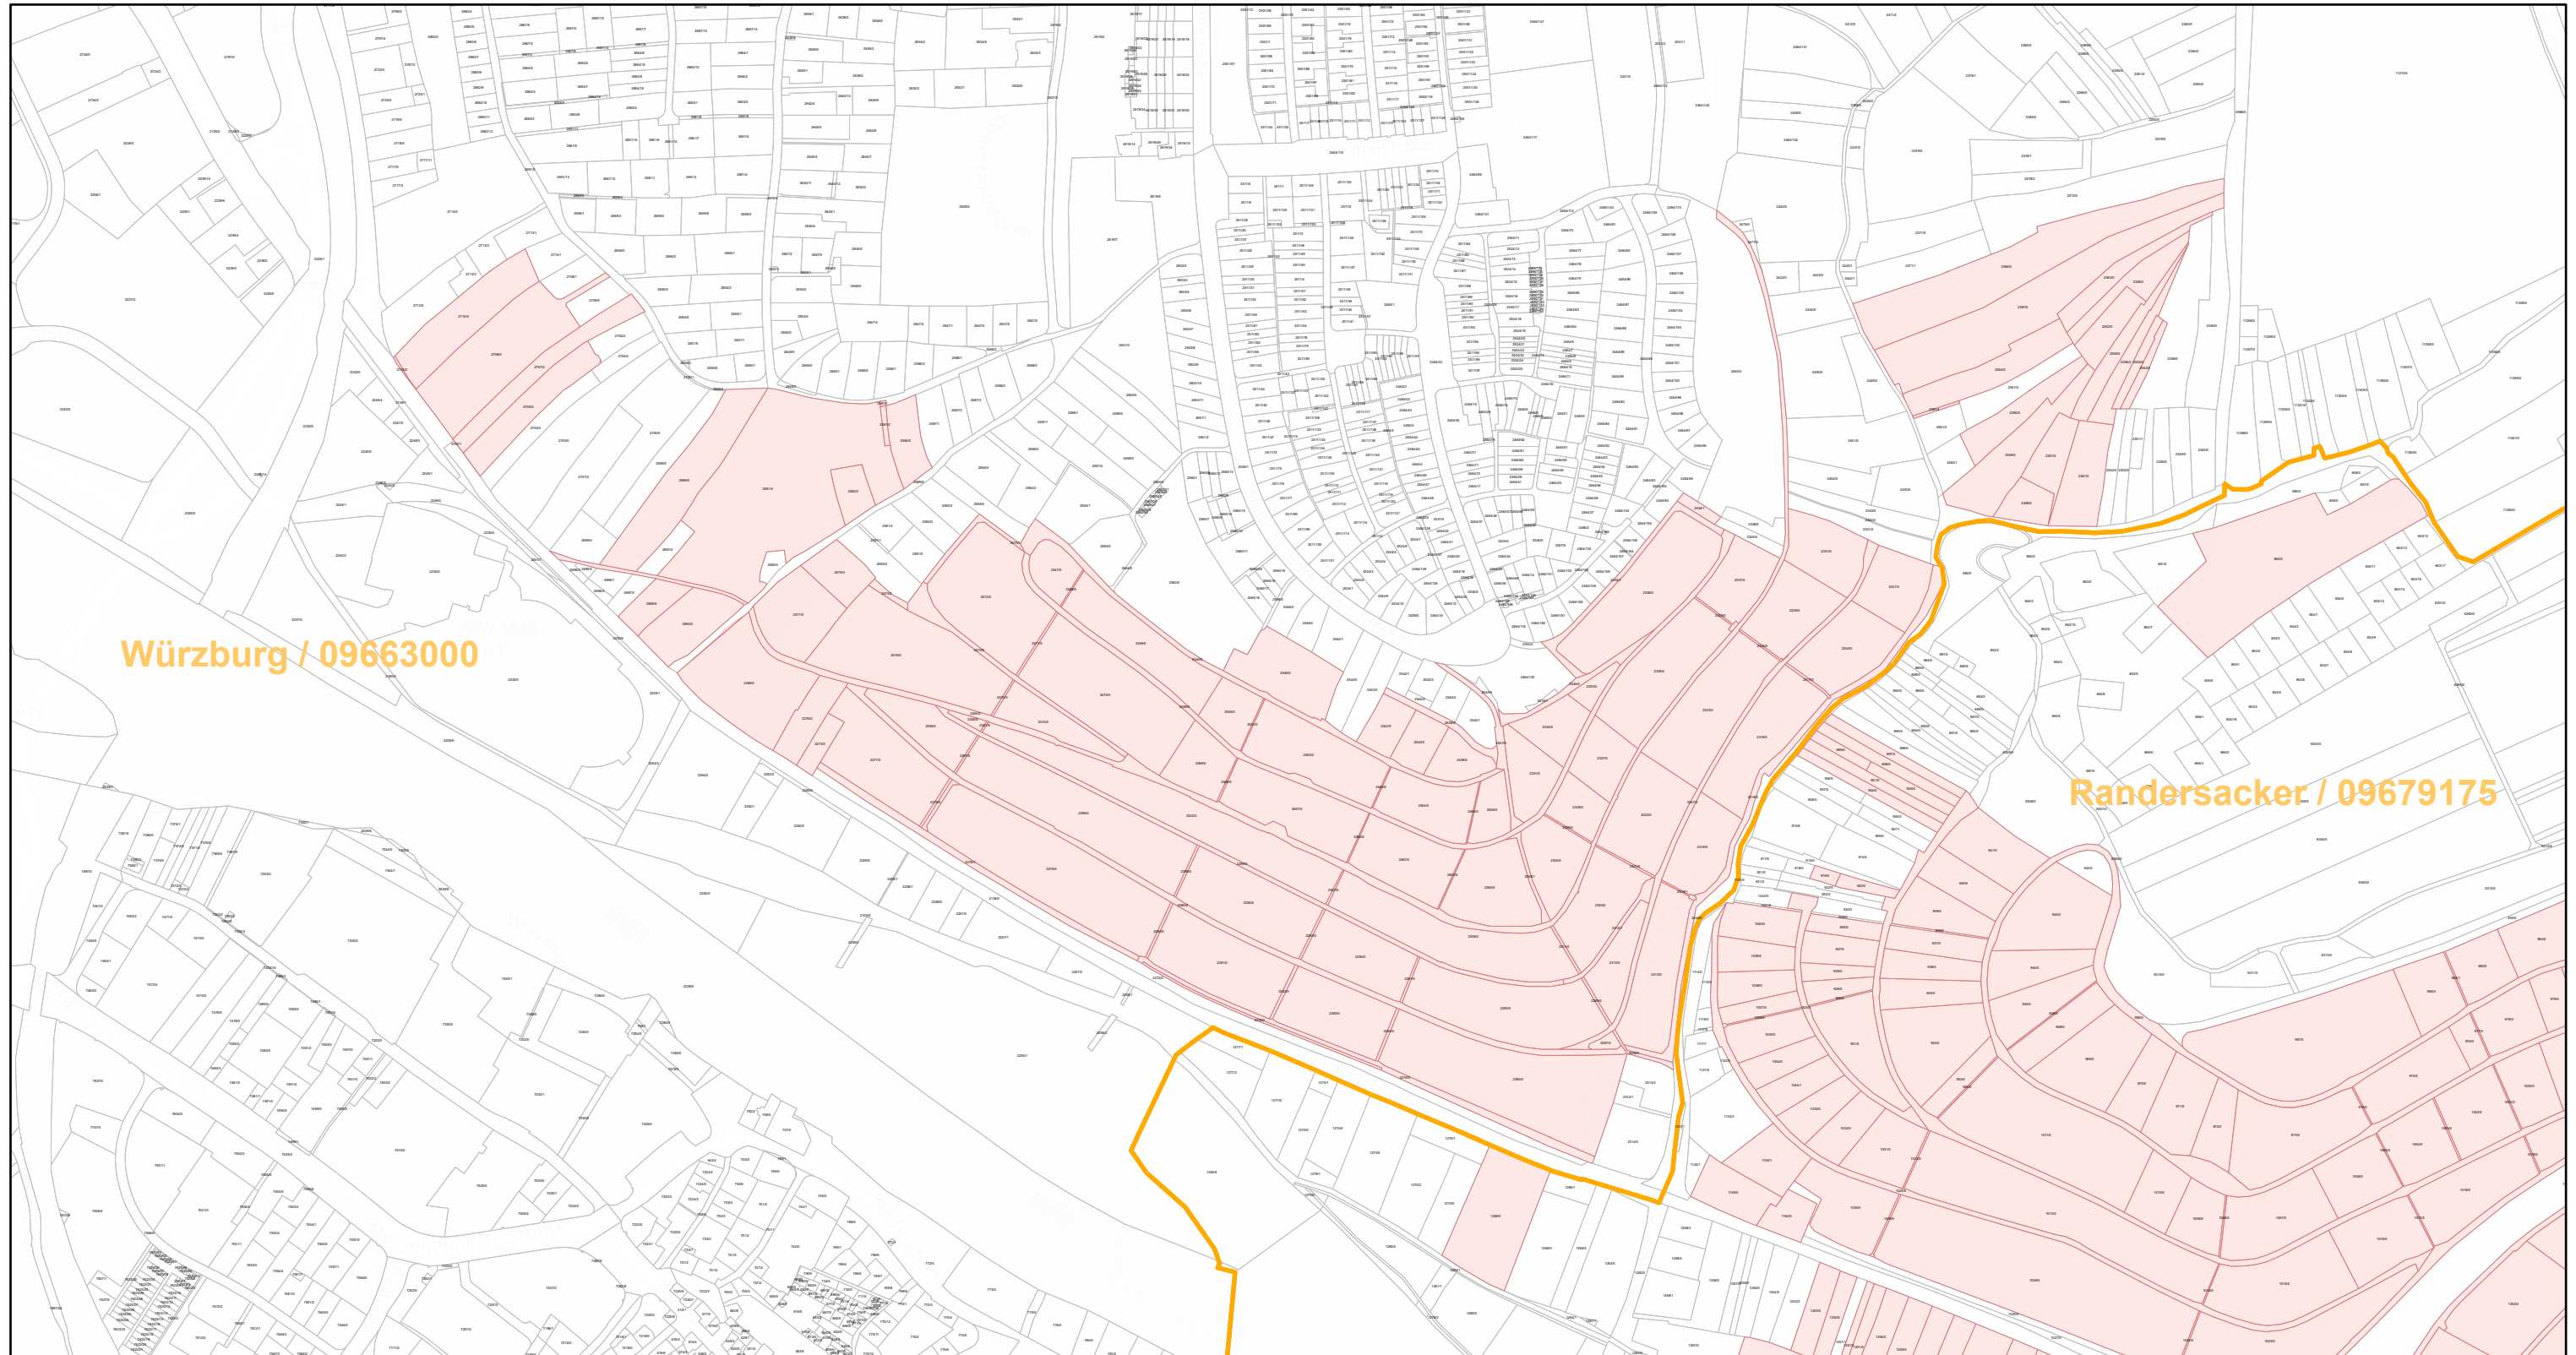

# Würzburg / 09663000

29.9.2022, 14:24:43

-  Gemeinde
-  Rebflächen der g. U. Franken
-  Flurstück

Esri Community Maps Contributors, Esri, HERE, Garmin, Foursquare, GeoTechnologies, Inc, METI/NASA, USGS