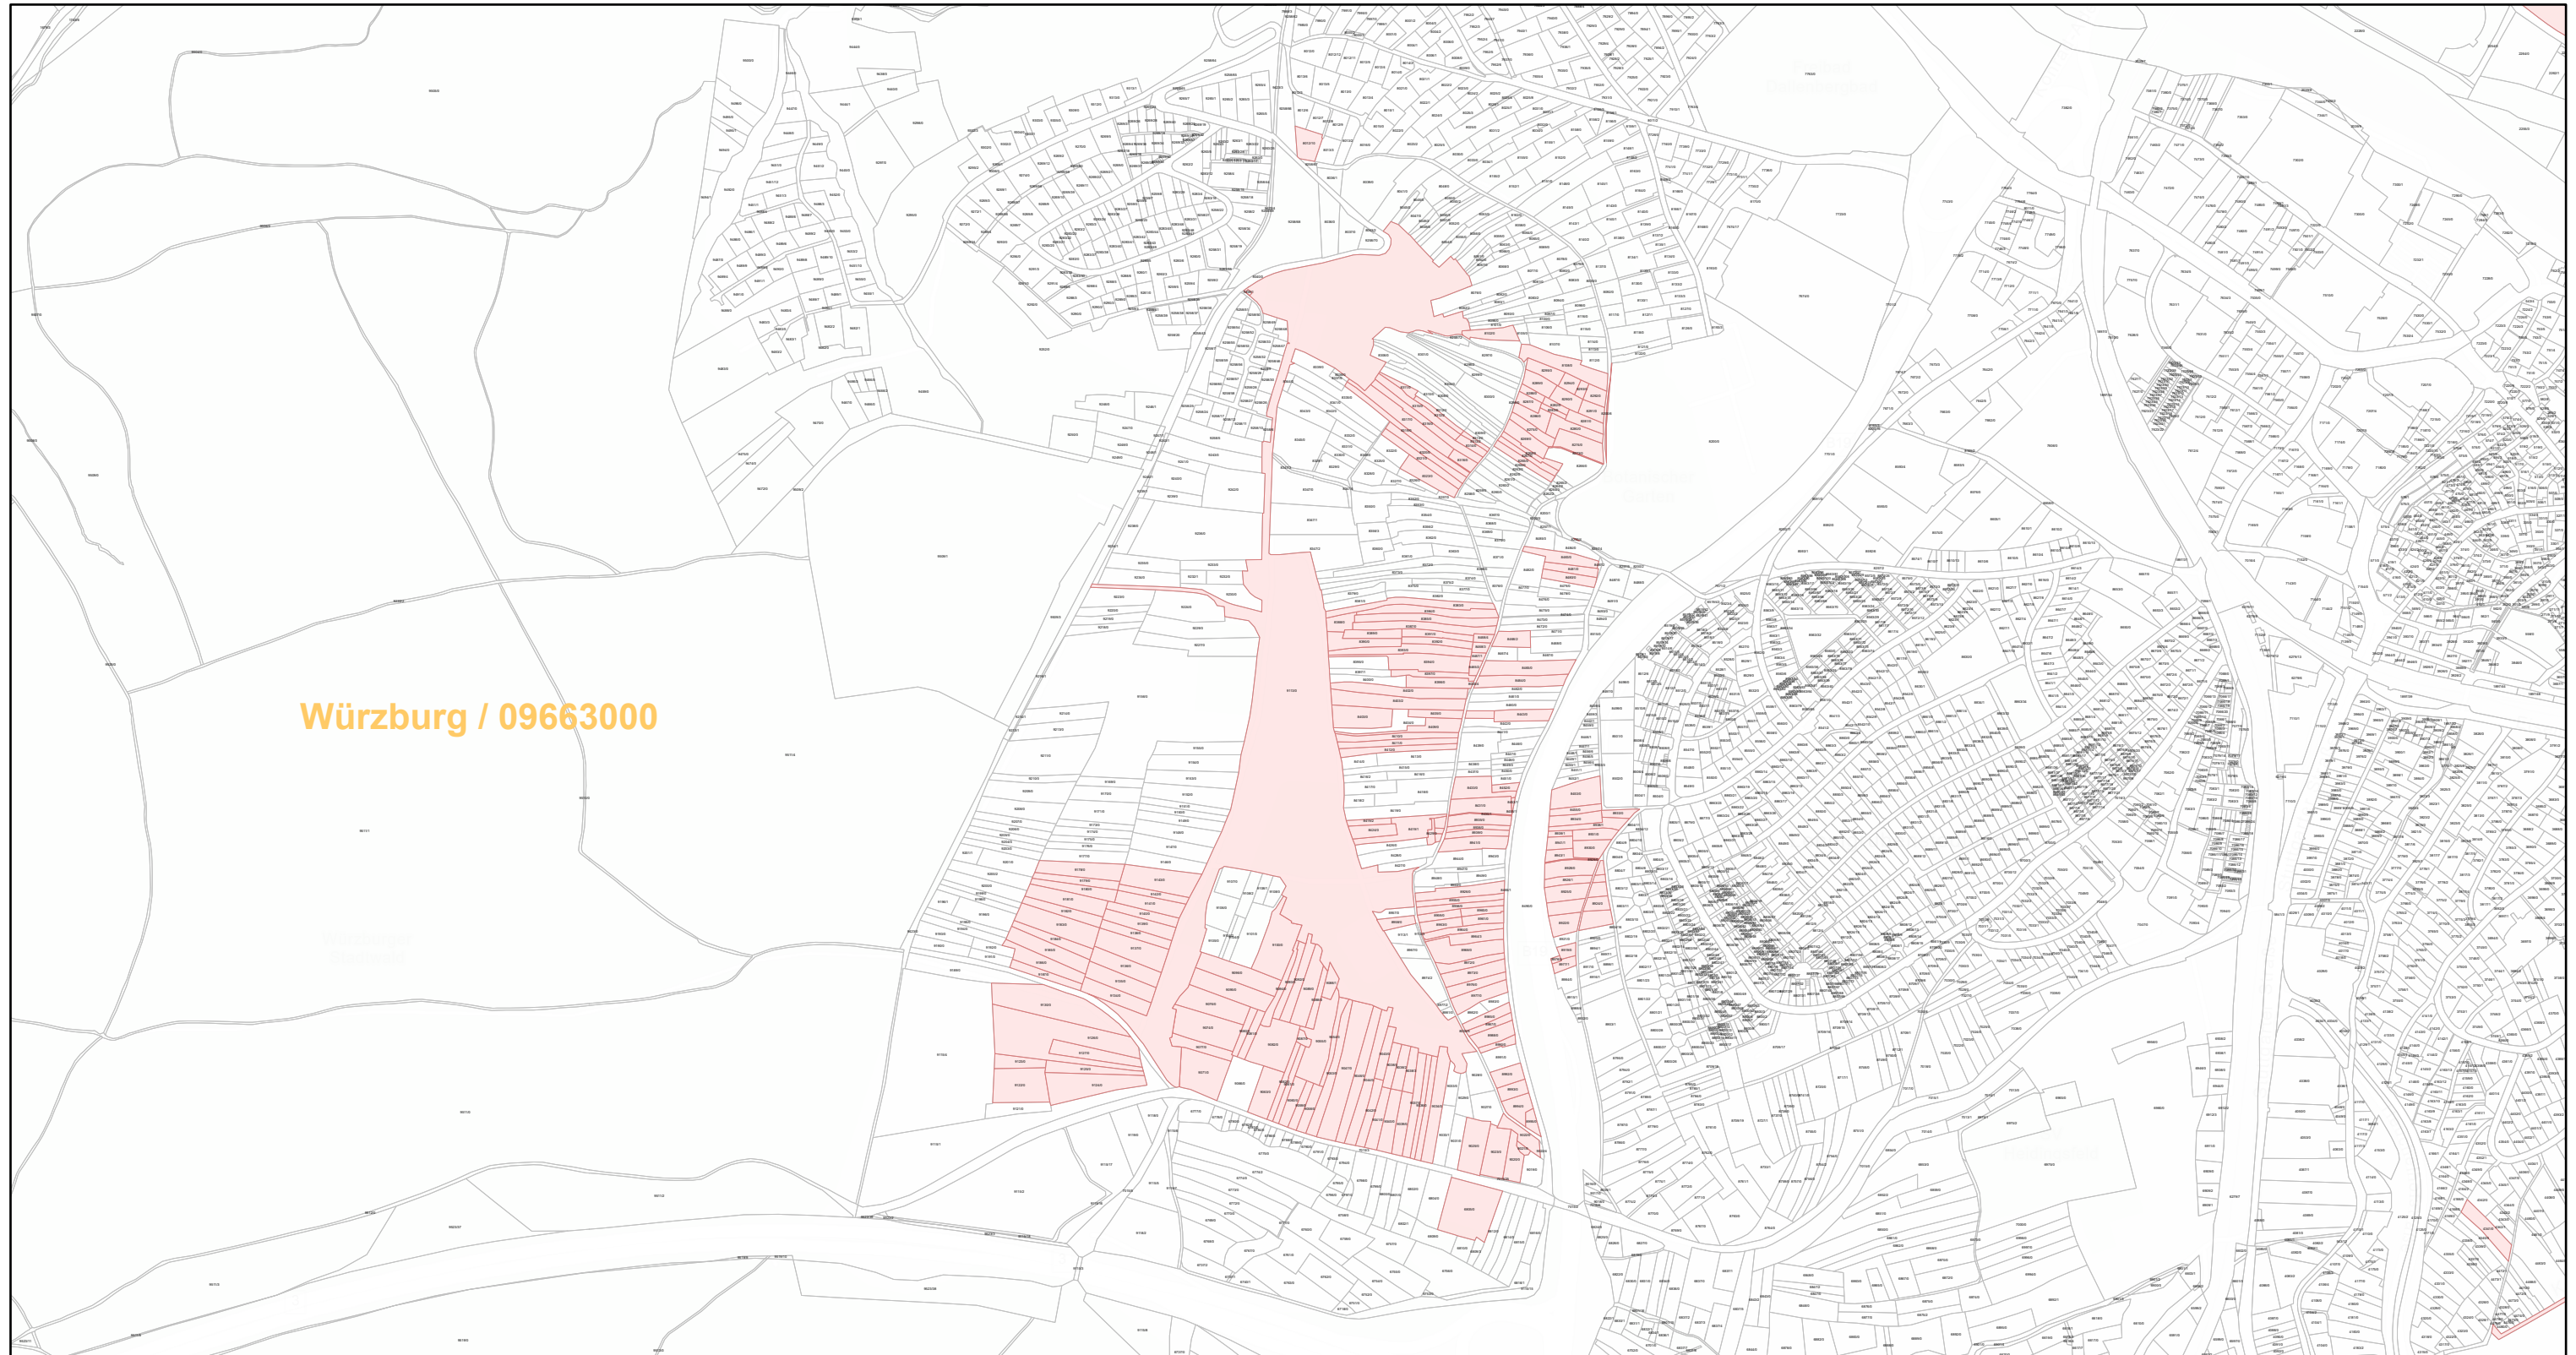

Würzburg / 09663000

Würzburg / 09663000

29.9.2022, 14:28:14

-  Gemeinde
-  Rebflächen der g. U. Franken
-  Flurstück

Esri Community Maps Contributors, Esri, HERE, Garmin, Foursquare, GeoTechnologies, Inc, METI/NASA, USGS