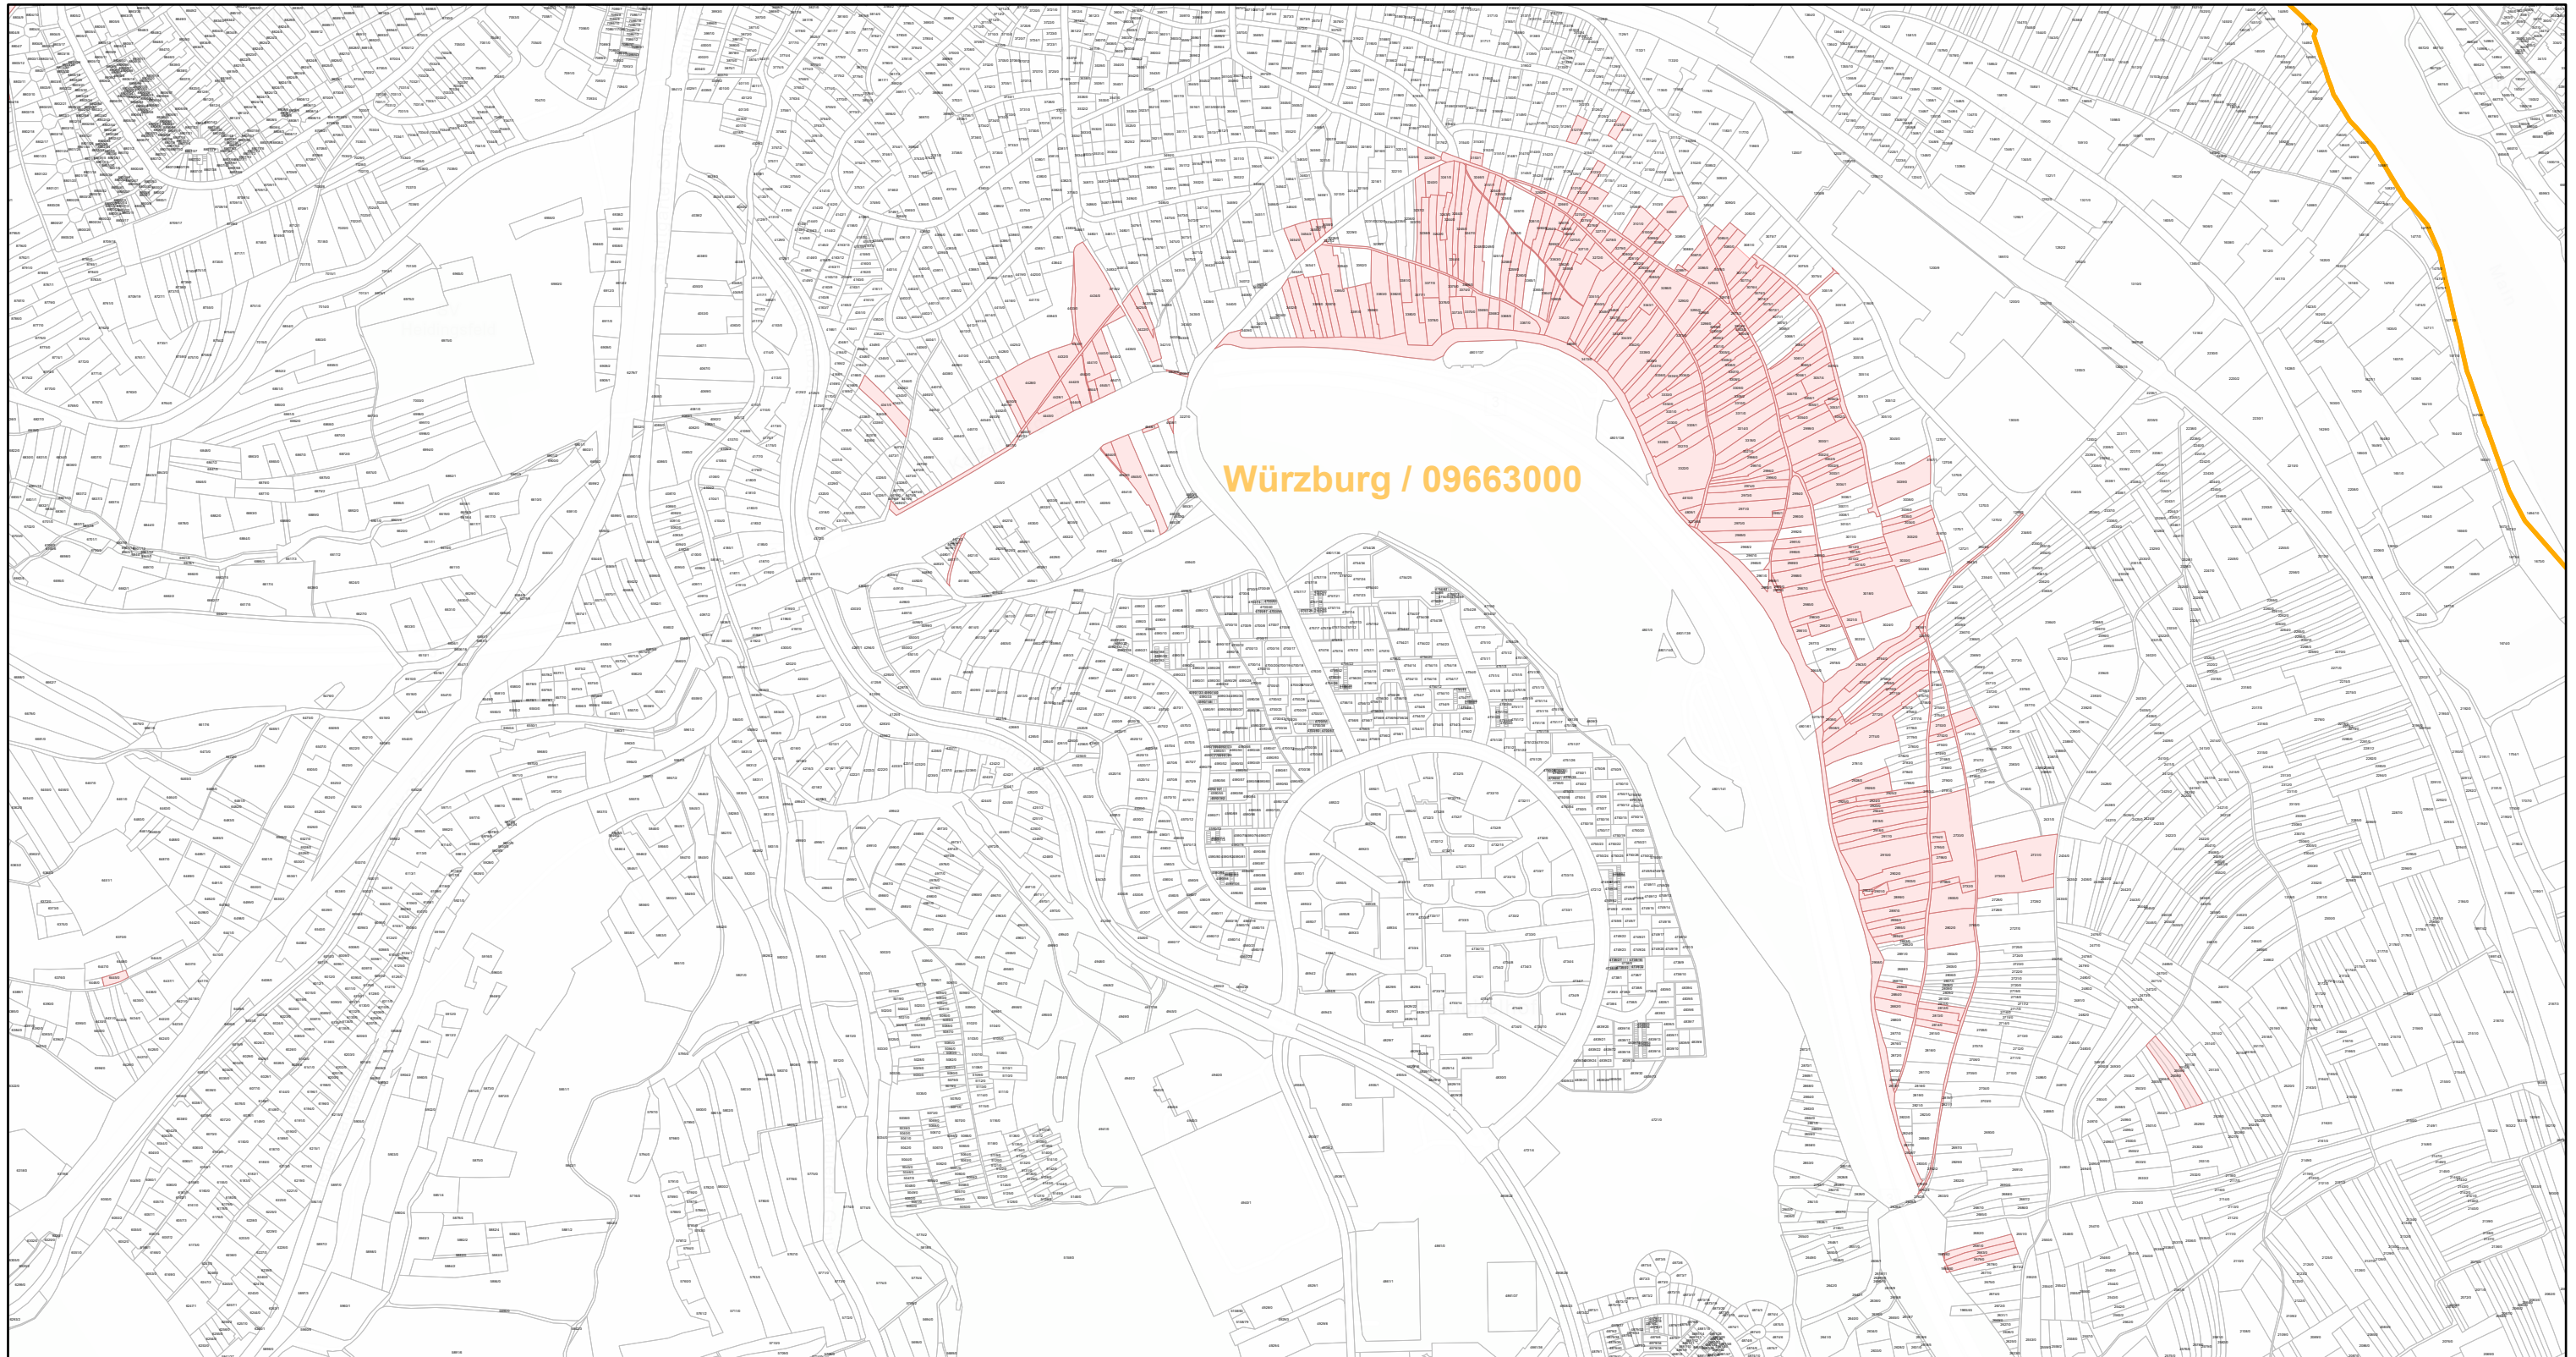

Würzburg / 09663000

29.9.2022, 14:30:48

-  Gemeinde
-  Rebflächen der g. U. Franken
-  Flurstück

Esri Community Maps Contributors, Esri, HERE, Garmin, Foursquare, GeoTechnologies, Inc, METI/NASA, USGS